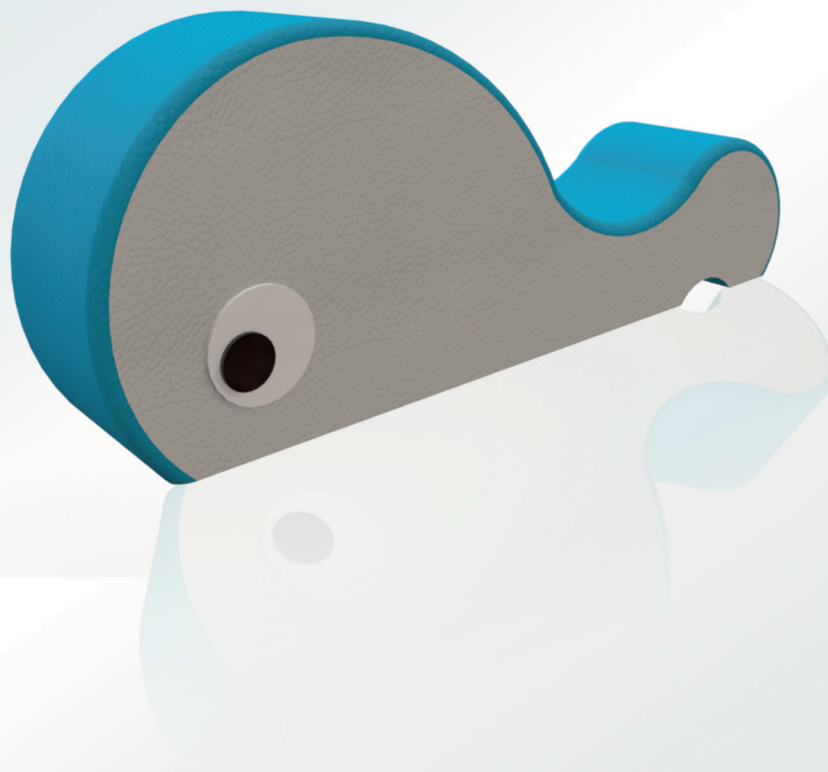

E722

Amiguinho Willy

Medida Total: 100(C) x 20(L) x 40(A)

fabincar