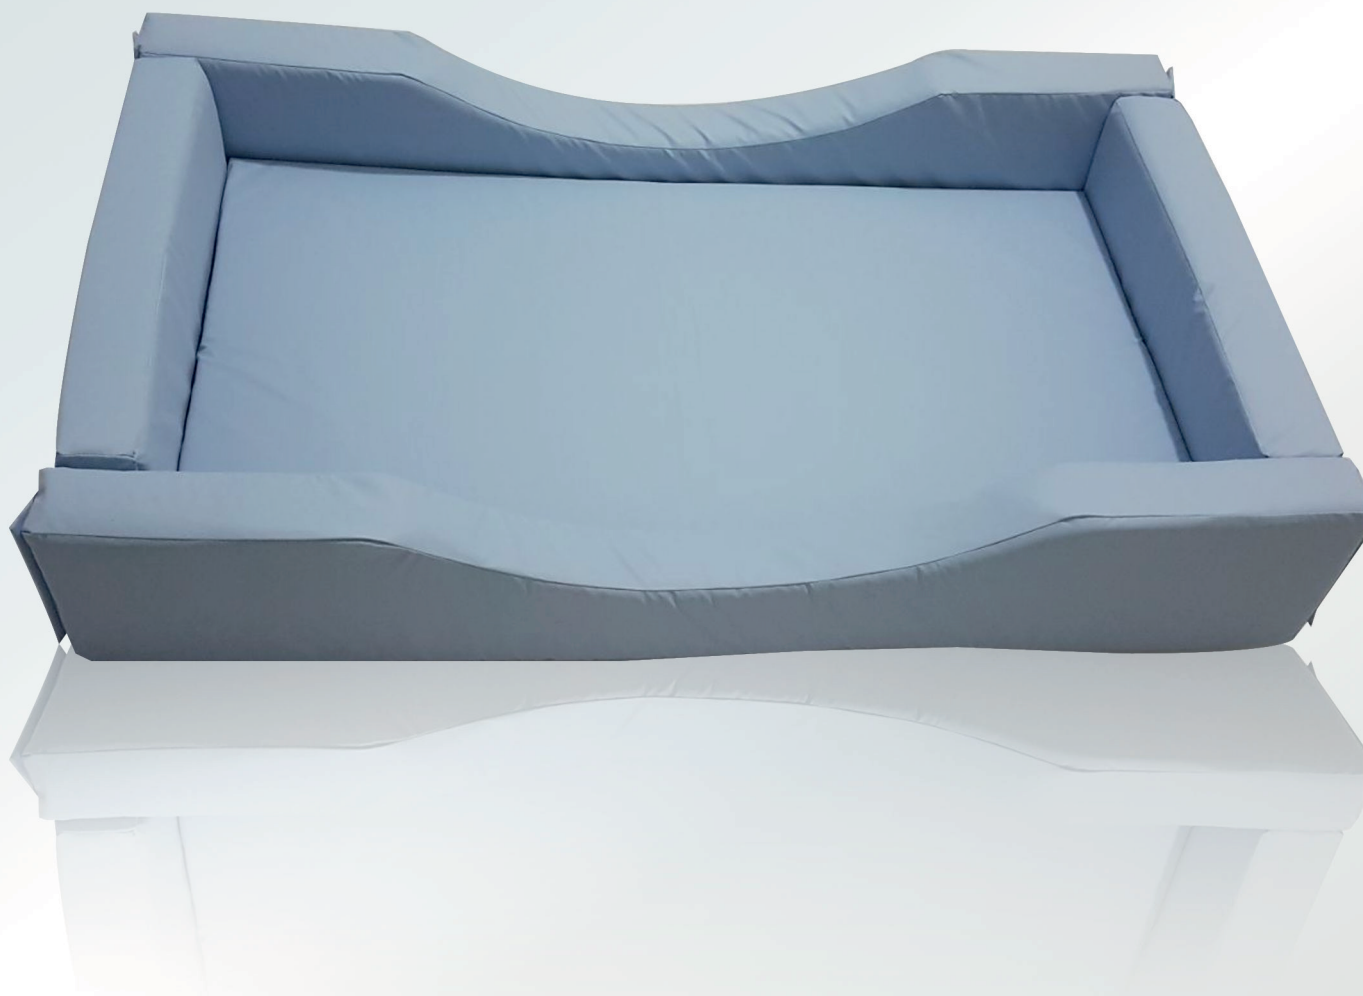

B206

Caminha Montessoriano

130(C) x 74(L) x 25(A) - c/ colchão  
**Medida Total: 134(C) x 74(L) x 25(A)**

fabincor

B207

Caminha Montessoriano

130(C) x 74(L) x 25(A) - s/ colchão  
**Medida Total: 134(C) x 74(L) x 25(A)**