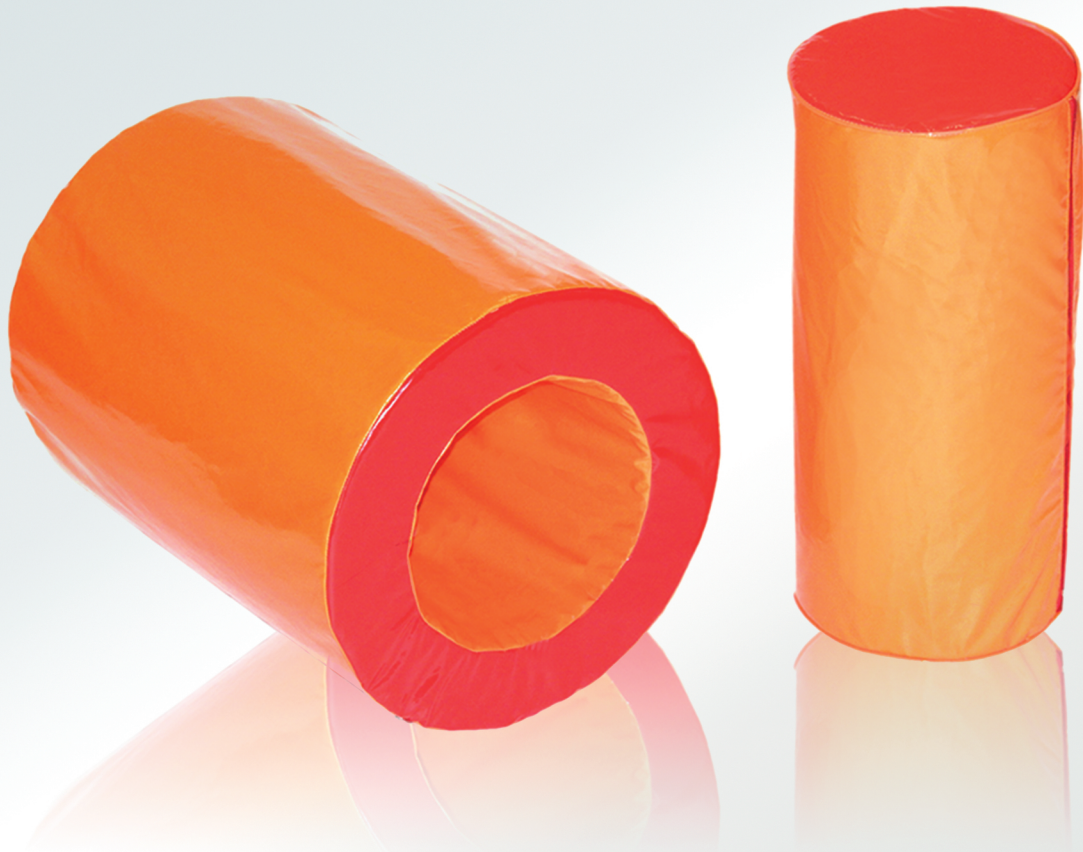

D831

Rolo e Cilindro

Medida Total: 50(D) x 66(A)