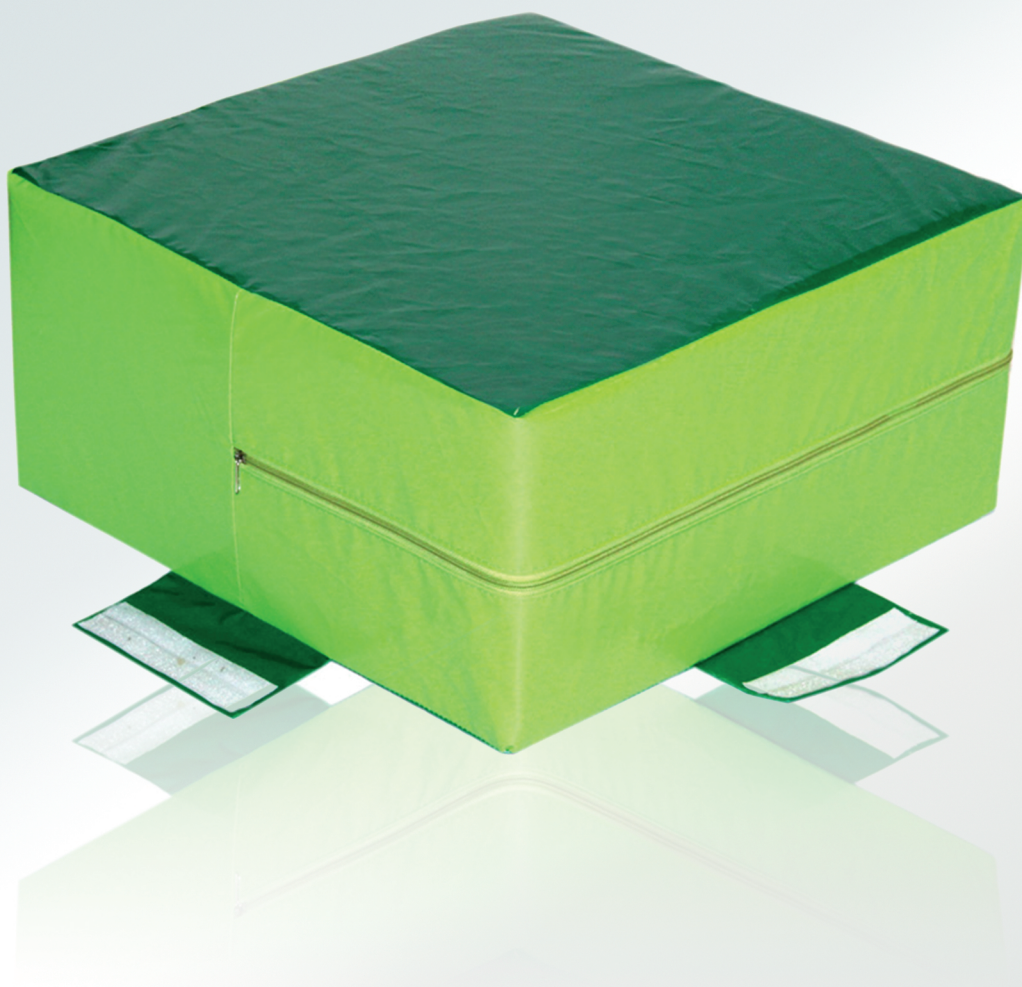

B603

Módulo Quadrado Alto

Medida Total: 50(C) x 50(L) x 25(A)

fabincor