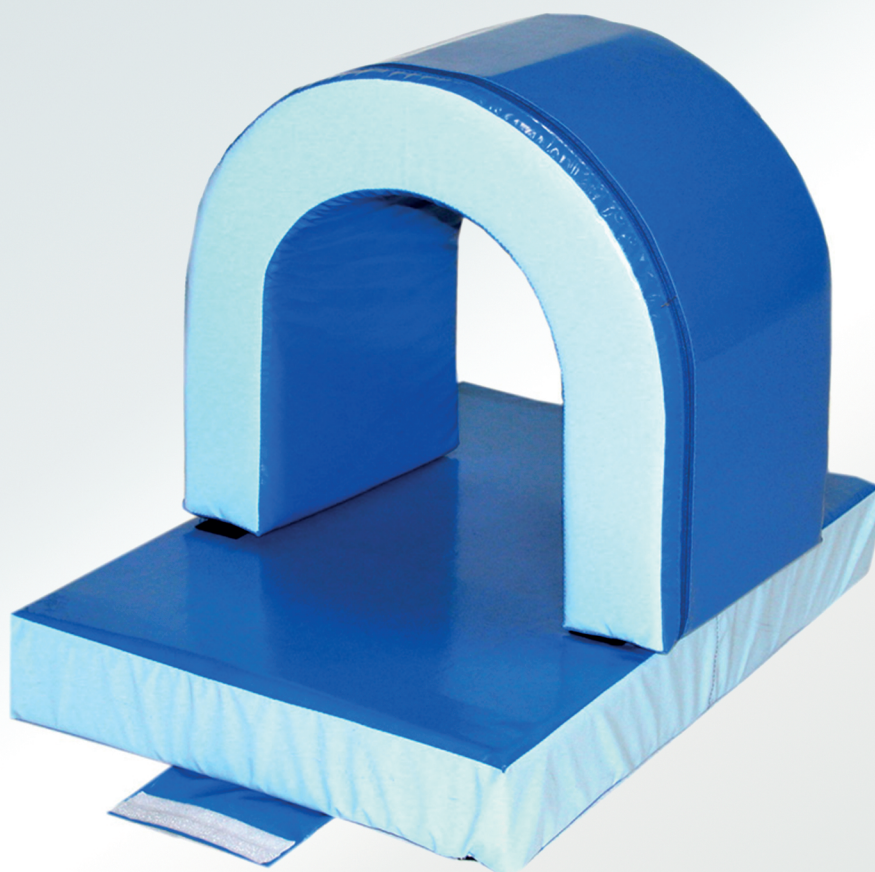

M609

Módulo Arco

**Medida Total: 70(C) x 50(L) x 50(A)**